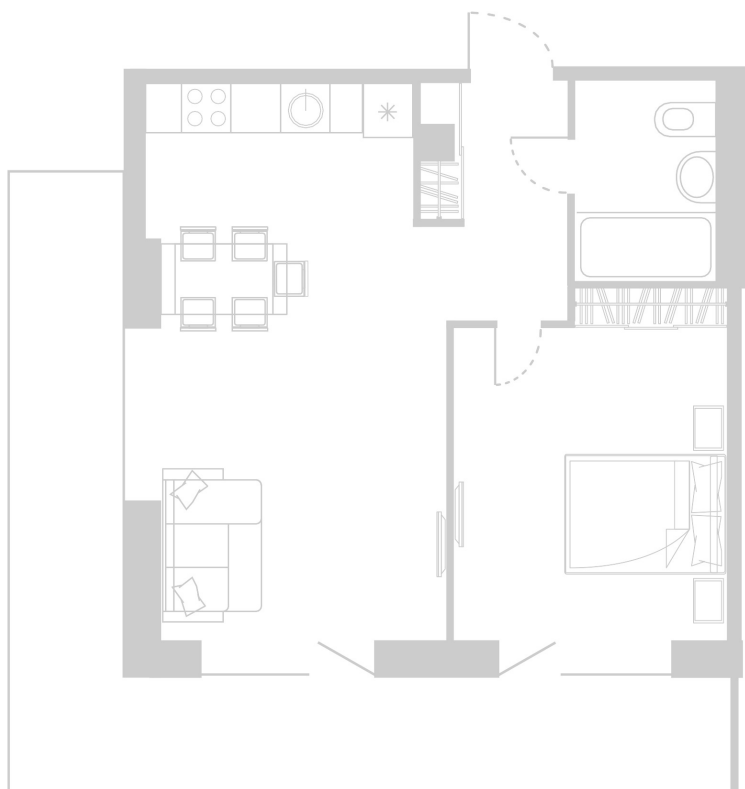

Планировка Апартамента № 419

Апартамент № 419
Комнат: 2
Вид из окна: на Долину

Площадь: 51.54 м²
В стоимость входит:
отделка, мебель и техника

Офисы продаж

Челябинск, ул. Труда, 156,
Торговая галерея «Западный луч»,
2 этаж, 22 офис.
+7 351 220-00-22
8 800 200-44-99