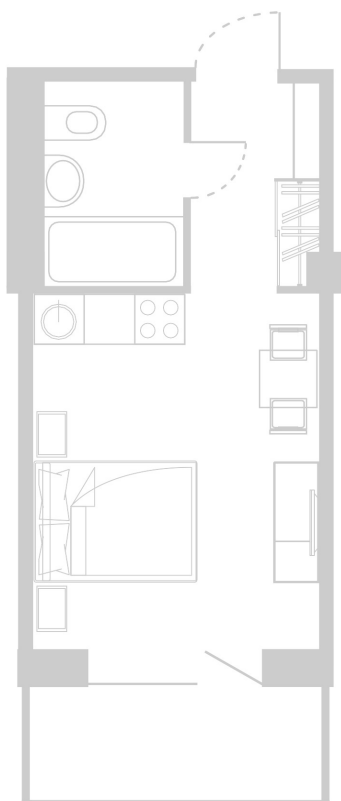

Планировка Апартамента № 418

Апартамент № 418
Комнат: 1
Вид из окна: на Долину

Площадь: 24.31 м²
В стоимость входит:
отделка, мебель и техника

Офисы продаж

Челябинск, ул. Труда, 156,
Торговая галерея «Западный луч»,
2 этаж, 22 офис.
+7 351 220-00-22
8 800 200-44-99