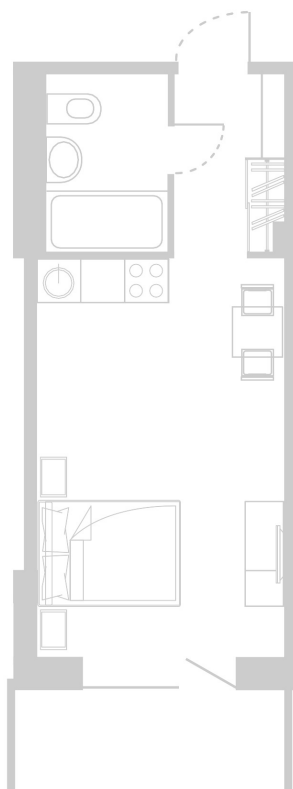

Планировка Апартамента № 416

Апартамент № 416
Комнат: 1
Вид из окна: на Долину

Площадь: 28.72 м²
В стоимость входит:
отделка, мебель и техника

Офисы продаж

Челябинск, ул. Труда, 156,
Торговая галерея «Западный луч»,
2 этаж, 22 офис.
+7 351 220-00-22
8 800 200-44-99