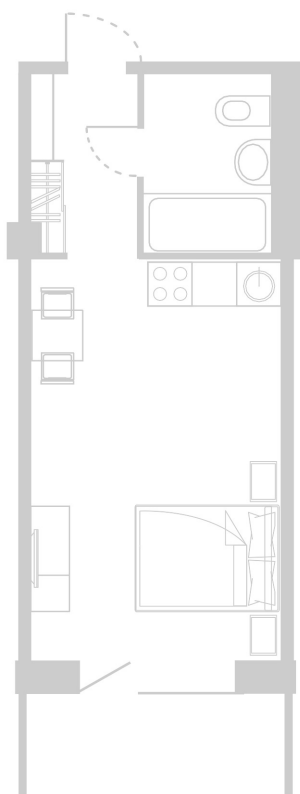

## Планировка Апартамента № 415

Апартамент № 415  
Комнат: 1  
Вид из окна: на Долину

Площадь: 28.42 м<sup>2</sup>  
В стоимость входит:  
отделка, мебель и техника