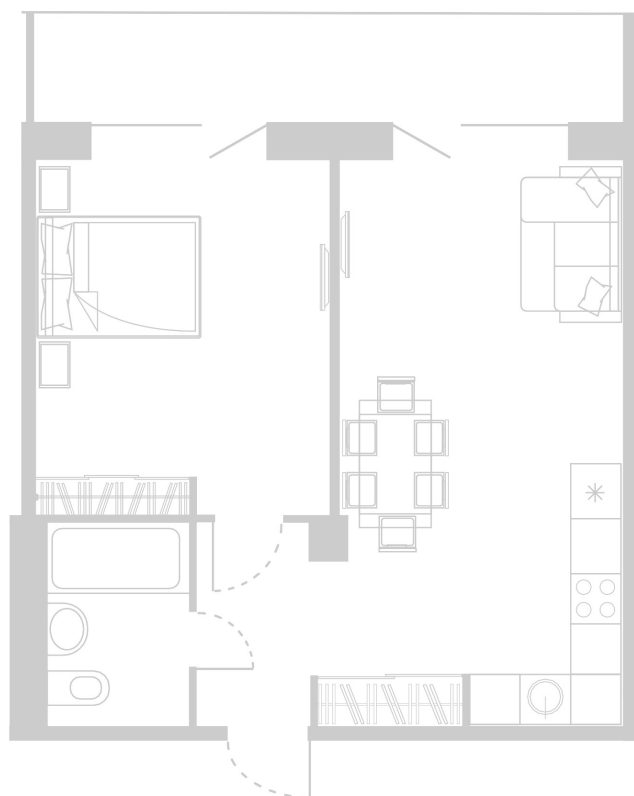

## Планировка Апартамента № 323

Апартамент № 323  
Комнат: 2  
Вид из окна: на Лес

Площадь: 49.11 м<sup>2</sup>  
В стоимость входит:  
отделка, мебель и техника