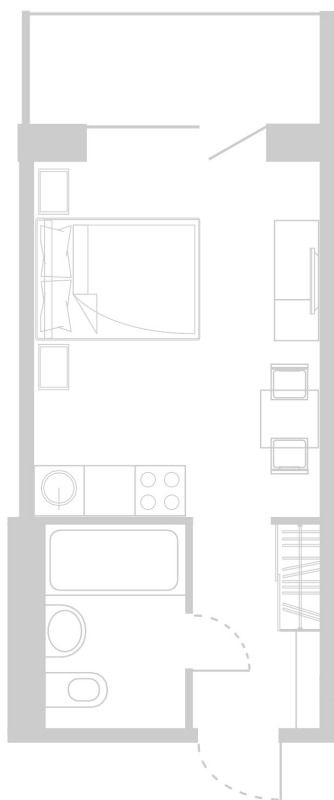

Планировка Апартамента № 321

Апартамент № 321
Комнат: 1
Вид из окна: на Лес

Площадь: 23.68 м²
В стоимость входит:
отделка, мебель и техника

Офисы продаж

Челябинск, ул. Труда, 156,
Торговая галерея «Западный луч»,
2 этаж, 22 офис.
+7 351 220-00-22
8 800 200-44-99