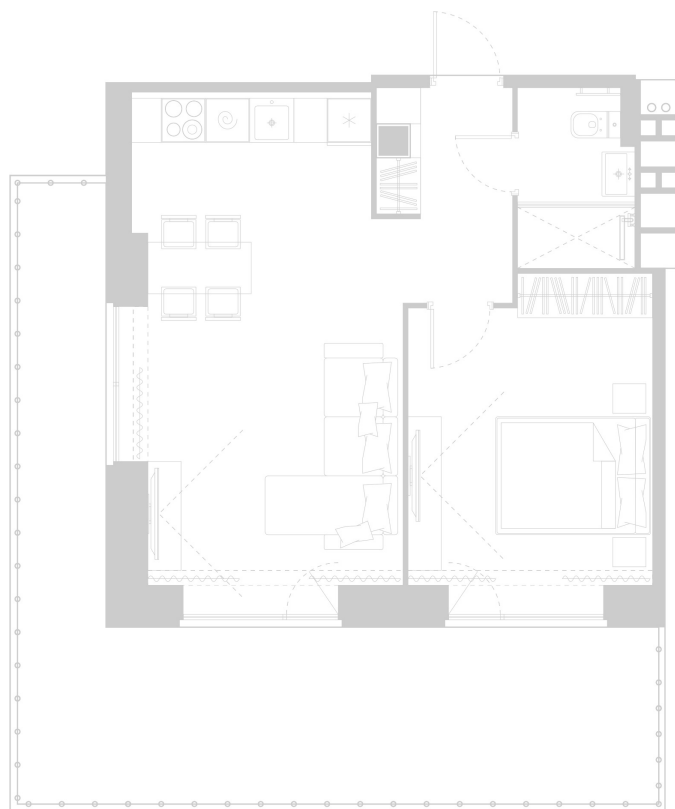

Планировка Апартамента № 319

Апартамент № 319
Комнат: 2
Вид из окна: на Долину

Площадь: 51.54 м²
В стоимость входит:
отделка, мебель и техника

Офисы продаж

Челябинск, ул. Труда, 156,
Торговая галерея «Западный луч»,
2 этаж, 22 офис.
+7 351 220-00-22
8 800 200-44-99