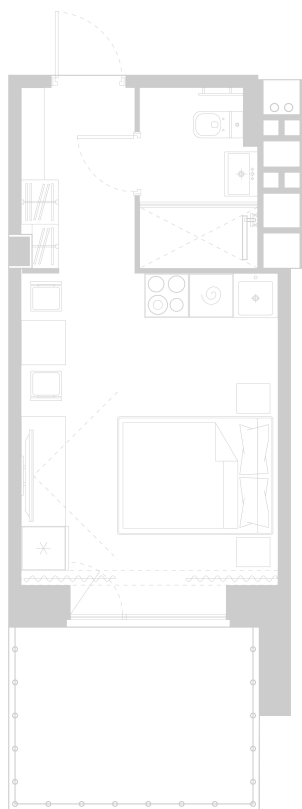

Планировка Апартамента № 317

Апартамент № 317
Комнат: 1
Вид из окна: на Долину

Площадь: 25.14 м²
В стоимость входит:
отделка, мебель и техника

Офисы продаж

Челябинск, ул. Труда, 156,
Торговая галерея «Западный луч»,
2 этаж, 22 офис.
+7 351 220-00-22
8 800 200-44-99