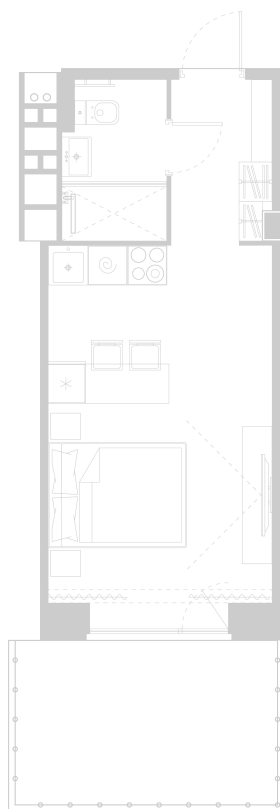

## Планировка Апартамента № 316

Апартамент № 316  
Комнат: 1  
Вид из окна: на Долину

Площадь: 28.72 м<sup>2</sup>  
В стоимость входит:  
отделка, мебель и техника