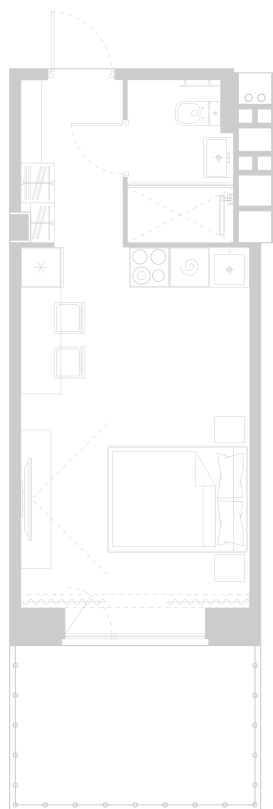

## Планировка Апартамента № 315

Апартамент № 315  
Комнат: 1  
Вид из окна: на Долину

Площадь: 28.42 м<sup>2</sup>  
В стоимость входит:  
отделка, мебель и техника