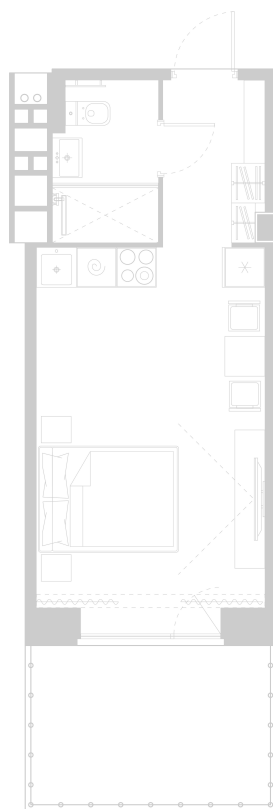

Планировка Апартамента № 314

Апартамент № 314
Комнат: 1
Вид из окна: на Долину

Площадь: 28.42 м²
В стоимость входит:
отделка, мебель и техника

Офисы продаж

Челябинск, ул. Труда, 156,
Торговая галерея «Западный луч»,
2 этаж, 22 офис.
+7 351 220-00-22
8 800 200-44-99