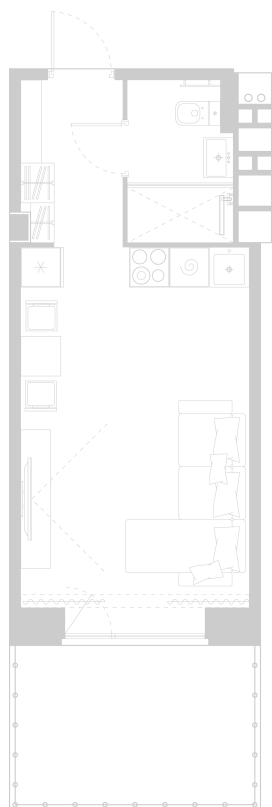

Планировка Апартамента № 313

Апартамент № 313
Комнат: 1
Вид из окна: на Долину

Площадь: 28.42 м²
В стоимость входит:
отделка, мебель и техника

Офисы продаж

Челябинск, ул. Труда, 156,
Торговая галерея «Западный луч»,
2 этаж, 22 офис.
+7 351 220-00-22
8 800 200-44-99