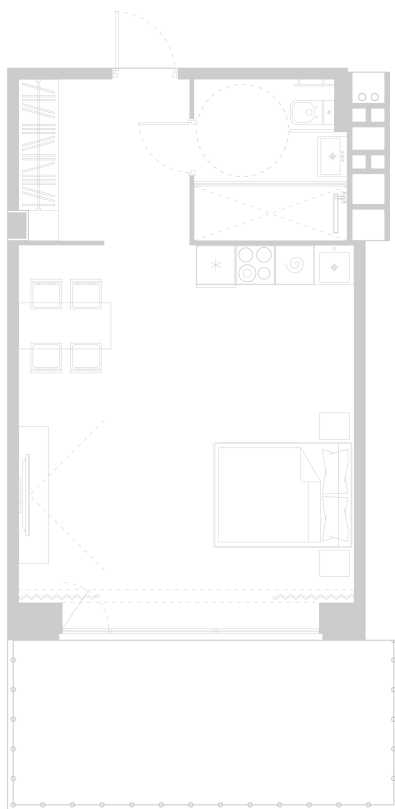

Планировка Апартамента № 311

Апартамент № 311
Комнат: 1
Вид из окна: на Долину

Площадь: 43.42 м²
В стоимость входит:
отделка, мебель и техника

Офисы продаж

Челябинск, ул. Труда, 156,
Торговая галерея «Западный луч»,
2 этаж, 22 офис.
+7 351 220-00-22
8 800 200-44-99