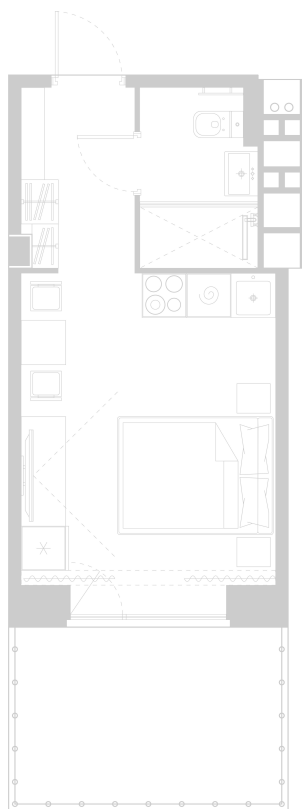

Планировка Апартамента № 309

Апартамент № 309
Комнат: 1
Вид из окна: на Долину

Площадь: 24.31 м²
В стоимость входит:
отделка, мебель и техника

Офисы продаж

Челябинск, ул. Труда, 156,
Торговая галерея «Западный луч»,
2 этаж, 22 офис.
+7 351 220-00-22
8 800 200-44-99