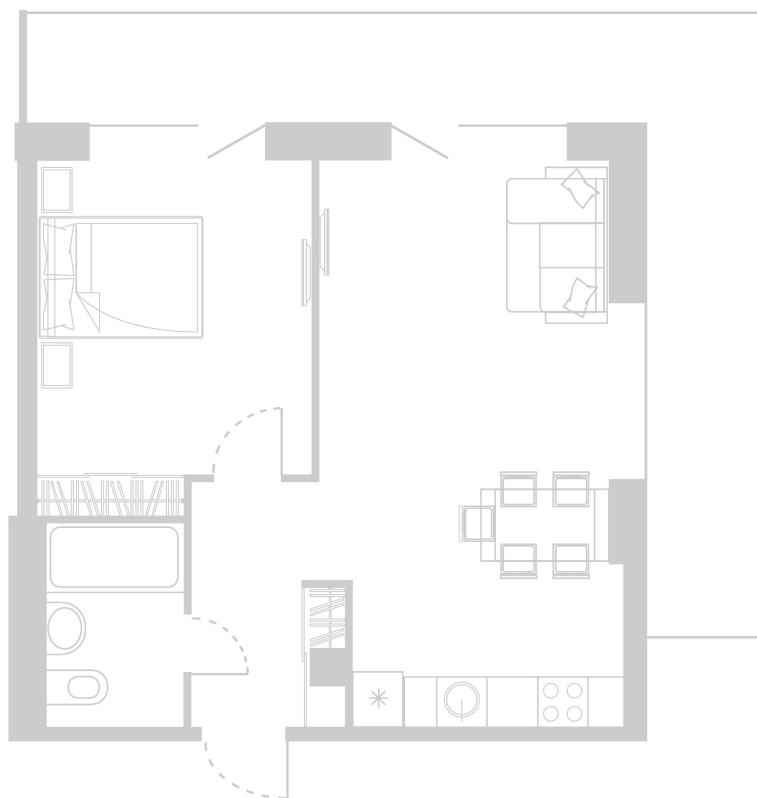

## Планировка Апартамента № 305

Апартамент № 305  
Комнат: 2  
Вид из окна: на Лес

Площадь: 51.54 м<sup>2</sup>  
В стоимость входит:  
отделка, мебель и техника