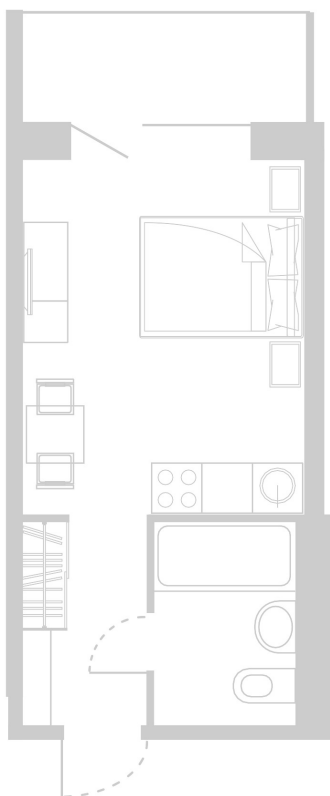

Планировка Апартамента № 304

Апартамент № 304
Комнат: 1
Вид из окна: на Лес

Площадь: 23.68 м²
В стоимость входит:
отделка, мебель и техника

Офисы продаж

Челябинск, ул. Труда, 156,
Торговая галерея «Западный луч»,
2 этаж, 22 офис.
+7 351 220-00-22
8 800 200-44-99