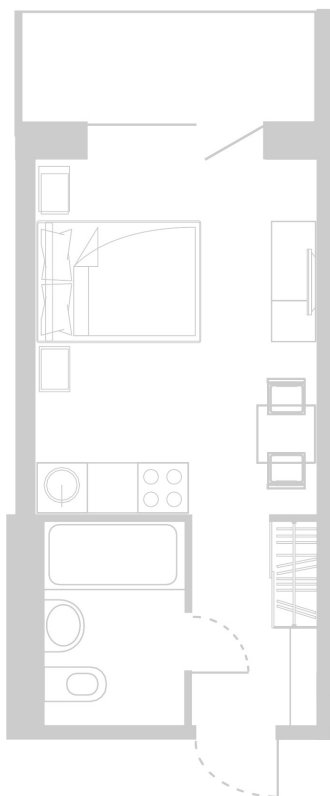

Планировка Апартамента № 303

Апартамент № 303
Комнат: 1
Вид из окна: на Лес

Площадь: 23.68 м²
В стоимость входит:
отделка, мебель и техника

Офисы продаж

Челябинск, ул. Труда, 156,
Торговая галерея «Западный луч»,
2 этаж, 22 офис.
+7 351 220-00-22
8 800 200-44-99