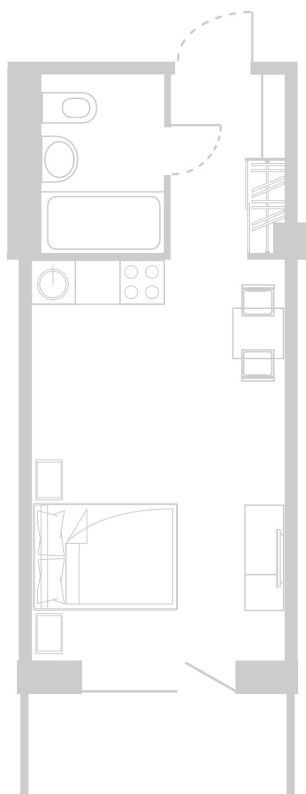

## Планировка Апартамента № 412

Апартамент № 412  
Комнат: 1  
Вид из окна: на Долину

Площадь: 28.42 м<sup>2</sup>  
В стоимость входит:  
отделка, мебель и техника