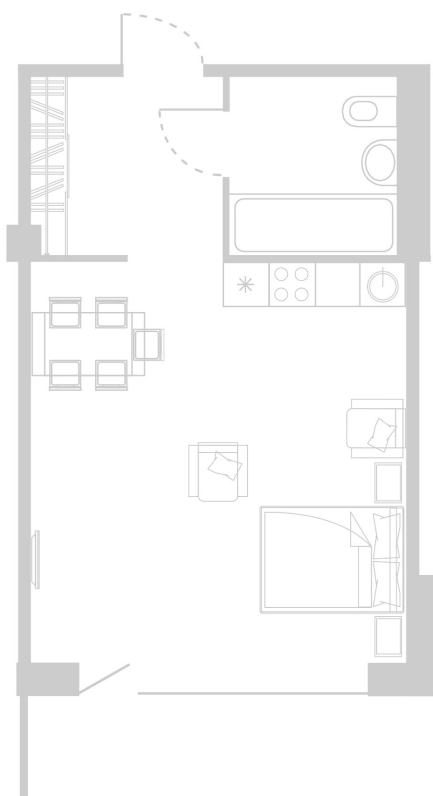

## Планировка Апартамента № 411

Апартамент № 411  
Комнат: 1  
Вид из окна: на Долину

Площадь: 43.42 м<sup>2</sup>  
В стоимость входит:  
отделка, мебель и техника