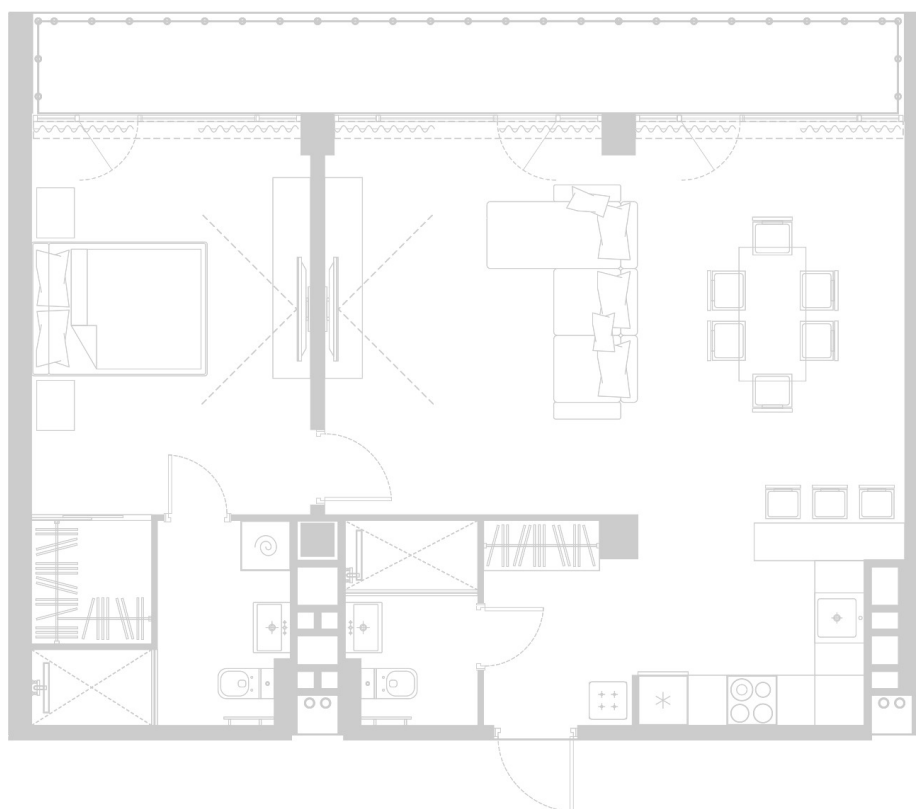

Планировка Пентхауса № 1008

Пентхаус № 1008
Комнат: 2
Вид из окна: на Лес

Площадь: 75.6 м²
В стоимость входит:
отделка, мебель и техника

Офисы продаж

Челябинск, ул. Труда, 156,
Торговая галерея «Западный луч»,
2 этаж, 22 офис.
+7 351 220-00-22
8 800 200-44-99