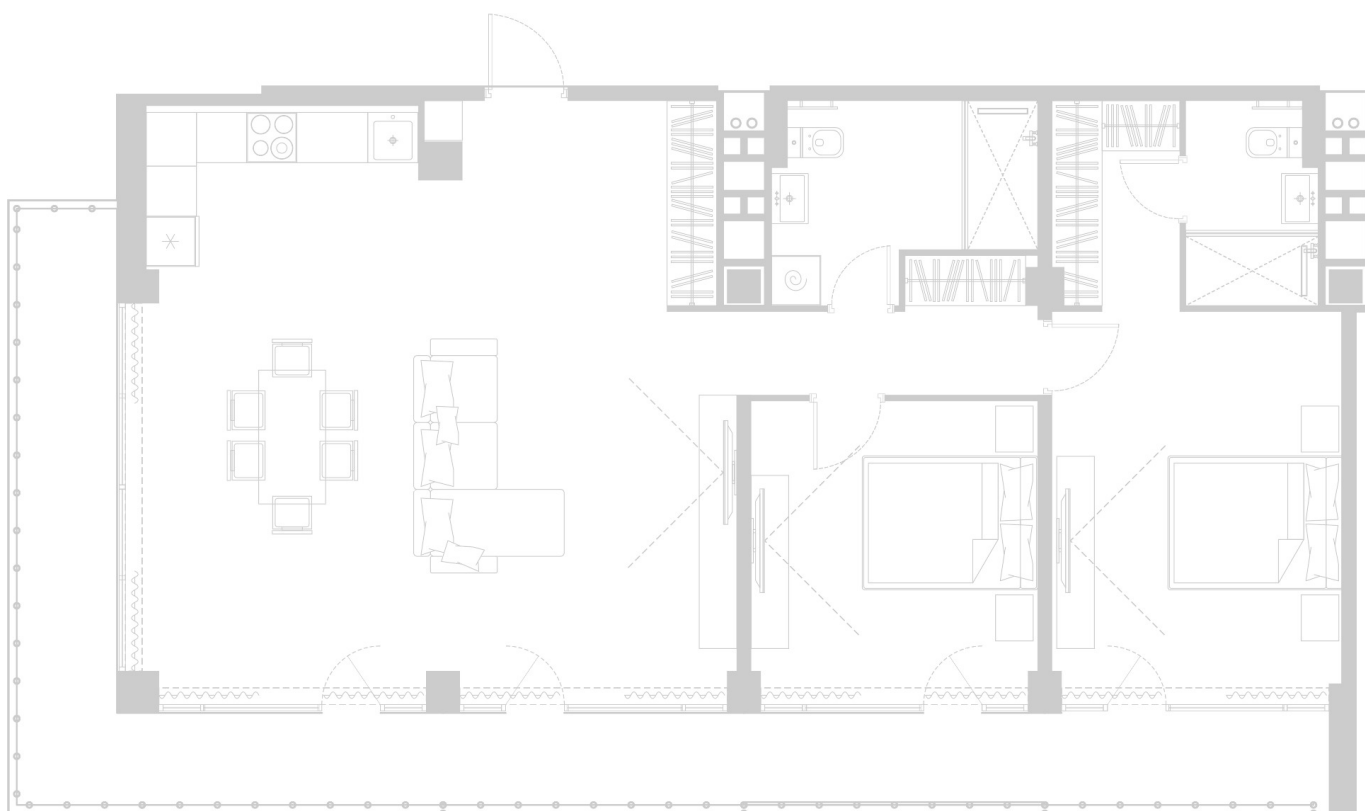

## Планировка Пентхауса № 1006

Пентхаус № 1006

Комнат: 2

Вид из окна: на Долину

Площадь: 105.7 м<sup>2</sup>

В стоимость входит:  
отделка, мебель и техника