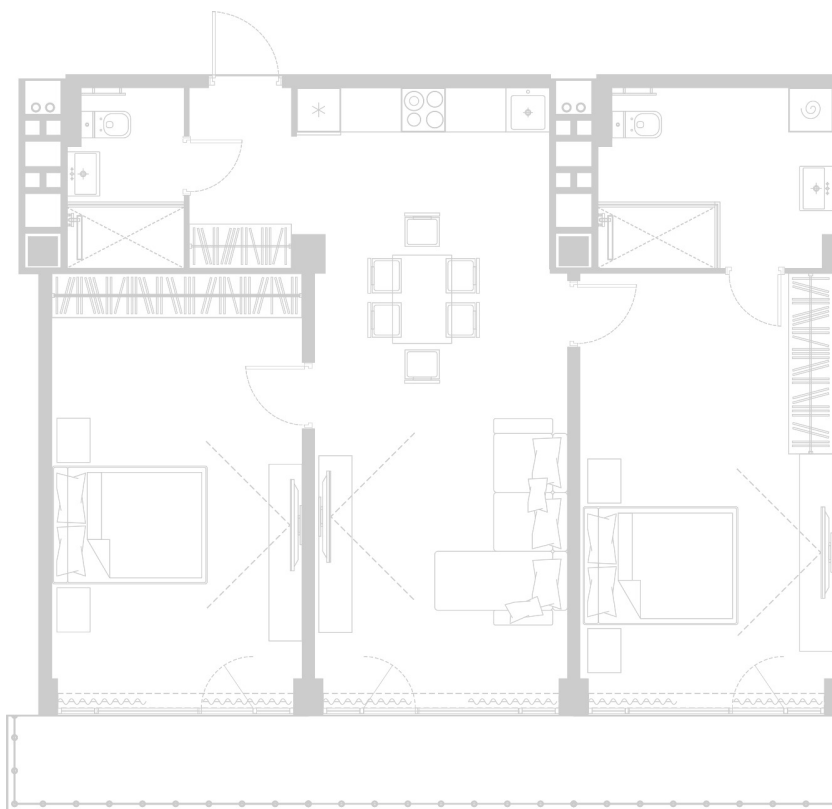

## Планировка Пентхауса № 1005

Пентхаус № 1005

Комнат: 2

Вид из окна: на Долину

Площадь: 89.4 м<sup>2</sup>

В стоимость входит:

отделка, мебель и техника