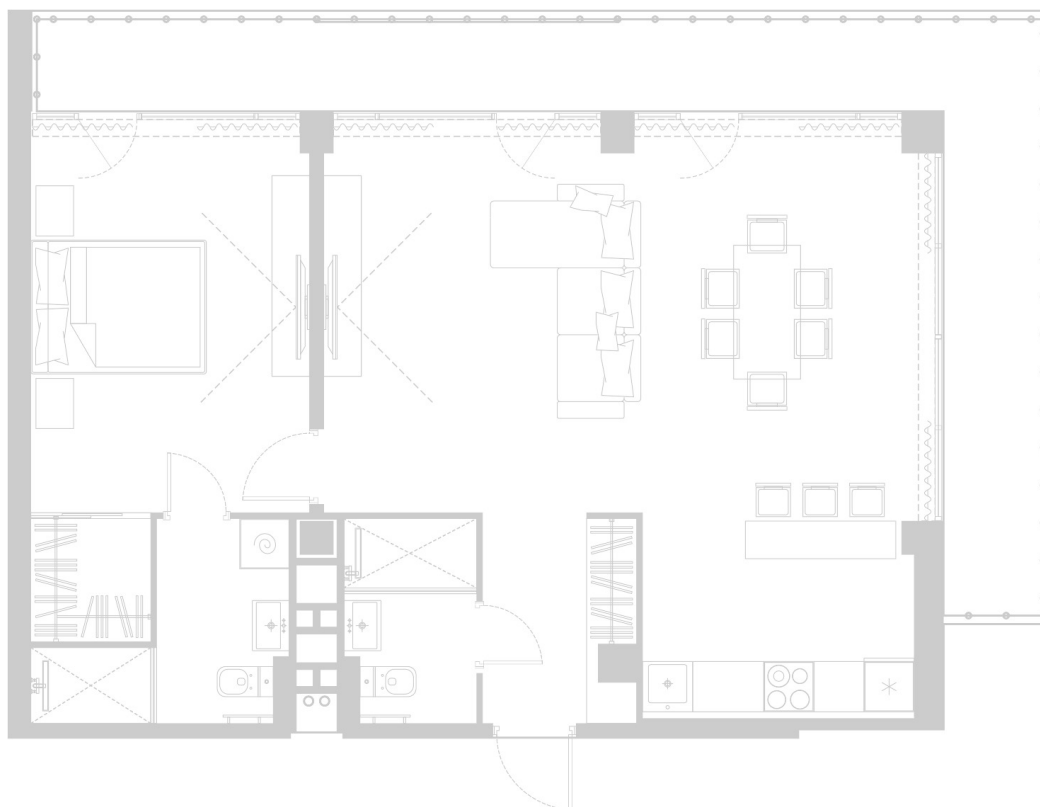

Планировка Пентхауса № 1002

Пентхаус № 1002
Комнат: 2
Вид из окна: на Лес

Площадь: 79.6 м²
В стоимость входит:
отделка, мебель и техника

Офисы продаж

Челябинск, ул. Труда, 156,
Торговая галерея «Западный луч»,
2 этаж, 22 офис.
+7 351 220-00-22
8 800 200-44-99