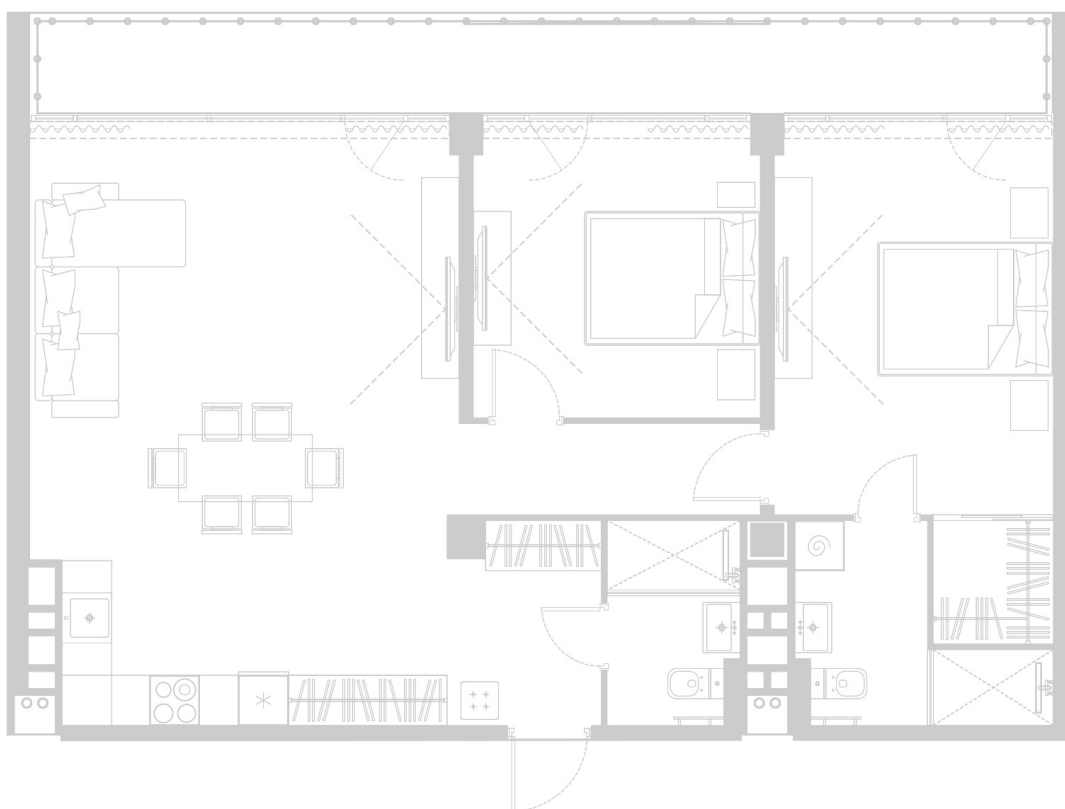

Планировка Пентхауса № 1001

Пентхаус № 1001
Комнат: 2
Вид из окна: на Лес

Площадь: 88.4 м²
В стоимость входит:
отделка, мебель и техника

Офисы продаж

Челябинск, ул. Труда, 156,
Торговая галерея «Западный луч»,
2 этаж, 22 офис.
+7 351 220-00-22
8 800 200-44-99