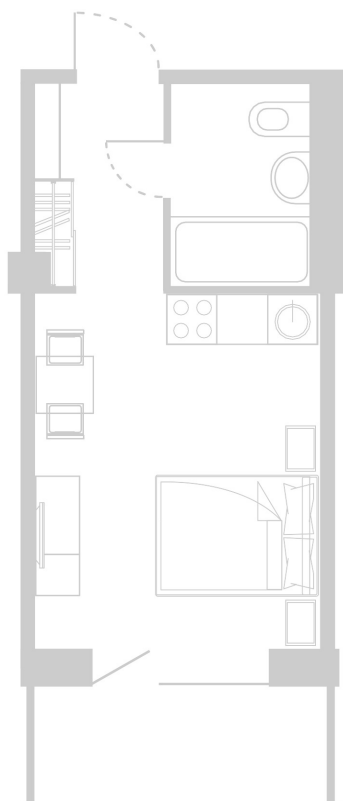

Планировка Апартамента № 409

Апартамент № 409
Комнат: 1
Вид из окна: на Долину

Площадь: 24.31 м²
В стоимость входит:
отделка, мебель и техника

Офисы продаж

Челябинск, ул. Труда, 156,
Торговая галерея «Западный луч»,
2 этаж, 22 офис.
+7 351 220-00-22
8 800 200-44-99