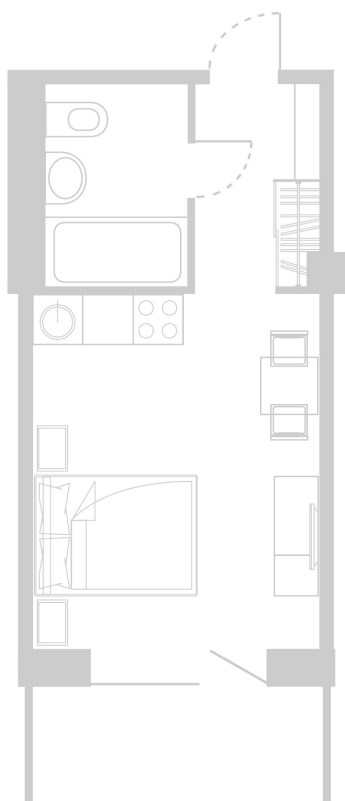

Планировка Апартамента № 408

Апартамент № 408
Комнат: 1
Вид из окна: на Долину

Площадь: 24.31 м²
В стоимость входит:
отделка, мебель и техника

Офисы продаж

Челябинск, ул. Труда, 156,
Торговая галерея «Западный луч»,
2 этаж, 22 офис.
+7 351 220-00-22
8 800 200-44-99