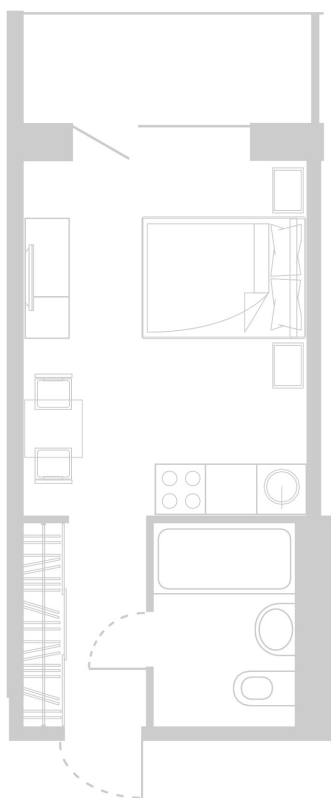

Планировка Апартамента № 922

Апартамент № 922
Комнат: 1
Вид из окна: на Лес

Площадь: 23.68 м²
В стоимость входит:
отделка, мебель и техника

Офисы продаж

Челябинск, ул. Труда, 156,
Торговая галерея «Западный луч»,
2 этаж, 22 офис.
+7 351 220-00-22
8 800 200-44-99