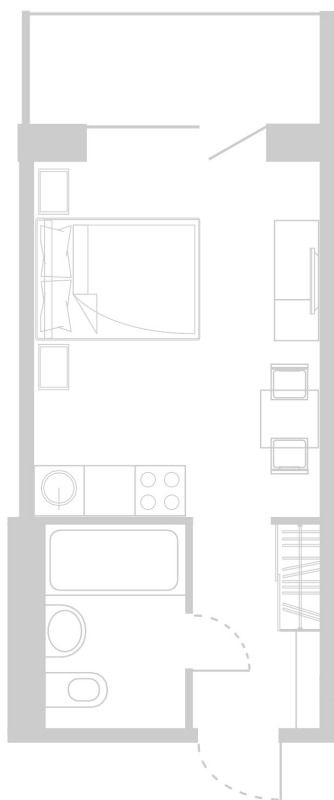

## Планировка Апартамента № 921

Апартамент № 921  
Комнат: 1  
Вид из окна: на Лес

Площадь: 23.68 м<sup>2</sup>  
В стоимость входит:  
отделка, мебель и техника