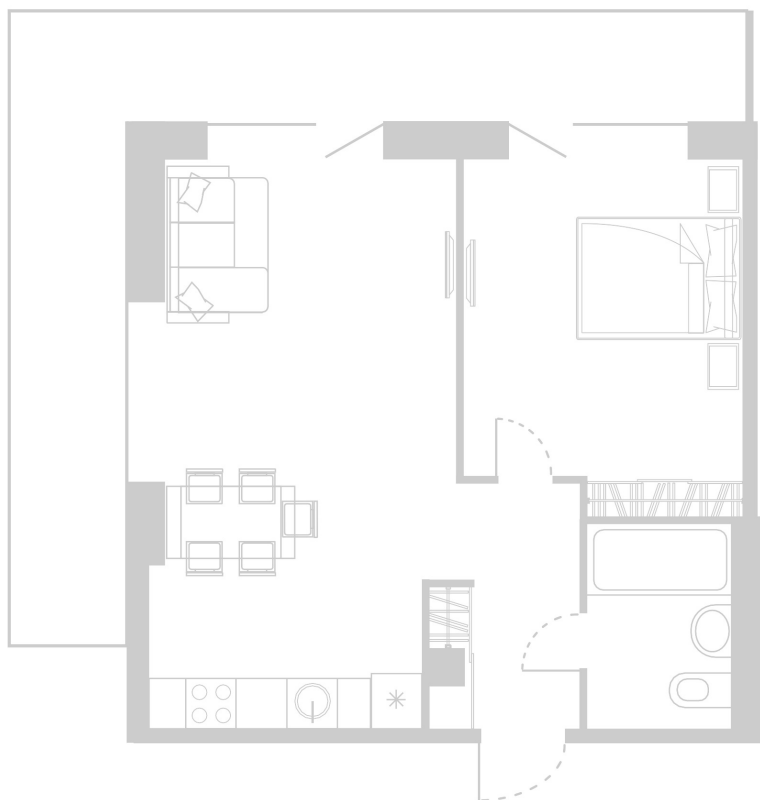

## Планировка Апартамента № 920

Апартамент № 920  
Комнат: 2  
Вид из окна: на Лес

Площадь: 51.54 м<sup>2</sup>  
В стоимость входит:  
отделка, мебель и техника