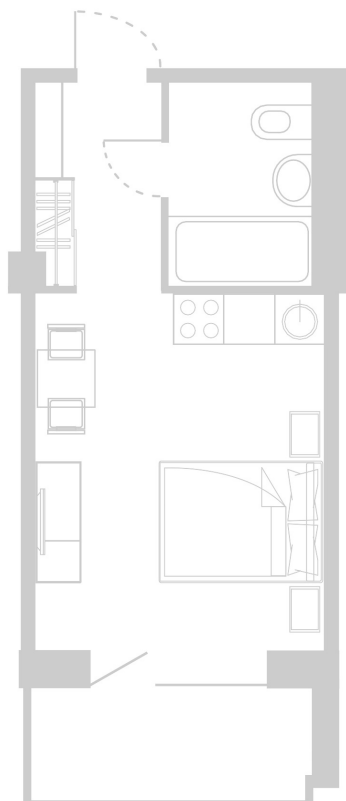

## Планировка Апартамента № 917

Апартамент № 917  
Комнат: 1  
Вид из окна: на Долину

Площадь: 25.14 м<sup>2</sup>  
Стоимость: 3 142 500 руб.  
В стоимость входит:  
отделка, мебель и техника