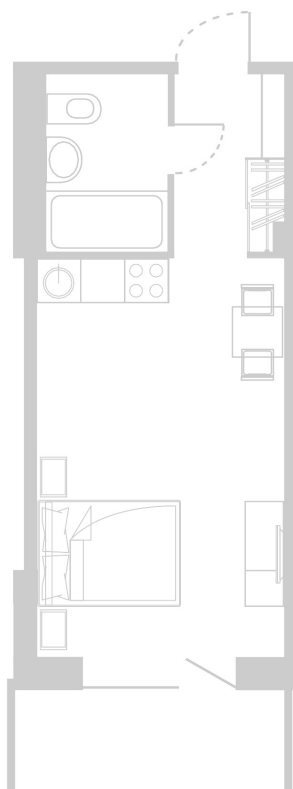

## Планировка Апартамента № 916

Апартамент № 916  
Комнат: 1  
Вид из окна: на Долину

Площадь: 28.72 м<sup>2</sup>  
В стоимость входит:  
отделка, мебель и техника