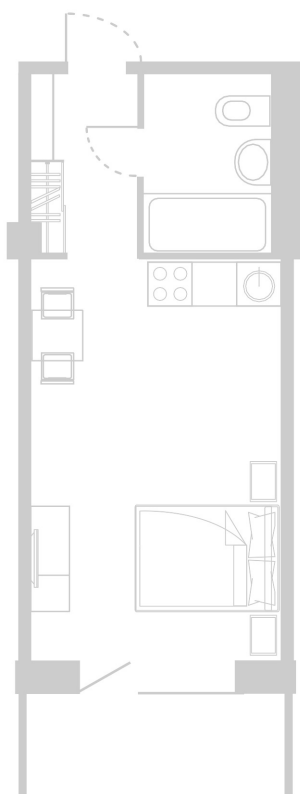

Планировка Апартамента № 915

Апартамент № 915
Комнат: 1
Вид из окна: на Долину

Площадь: 28.42 м²
В стоимость входит:
отделка, мебель и техника

Офисы продаж

Челябинск, ул. Труда, 156,
Торговая галерея «Западный луч»,
2 этаж, 22 офис.
+7 351 220-00-22
8 800 200-44-99