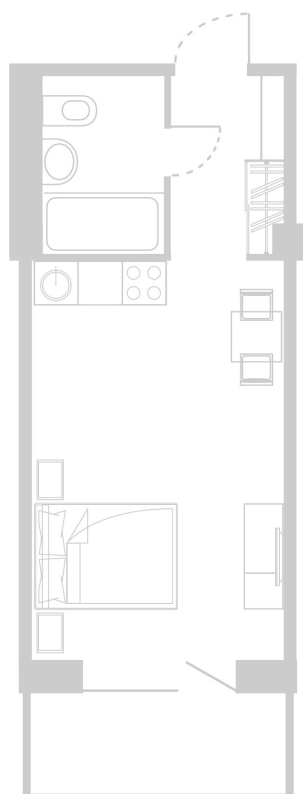

## Планировка Апартамента № 914

Апартамент № 914  
Комнат: 1  
Вид из окна: на Долину

Площадь: 28.42 м<sup>2</sup>  
Стоимость: 3 552 500 руб.  
В стоимость входит:  
отделка, мебель и техника