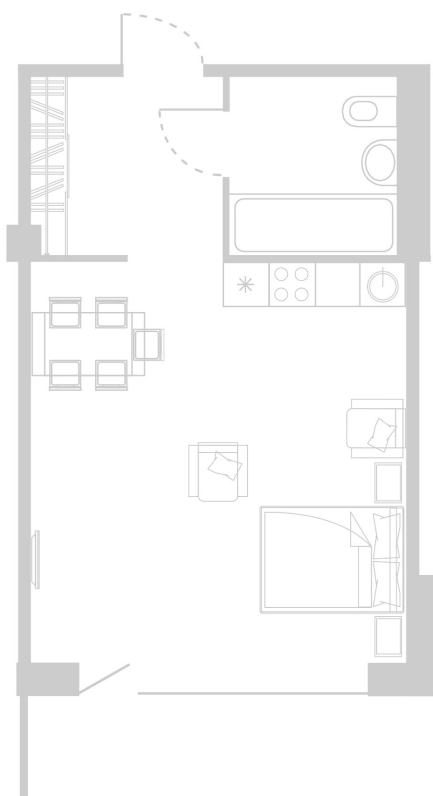

## Планировка Апартамента № 911

Апартамент № 911  
Комнат: 1  
Вид из окна: на Долину

Площадь: 43.42 м<sup>2</sup>  
В стоимость входит:  
отделка, мебель и техника