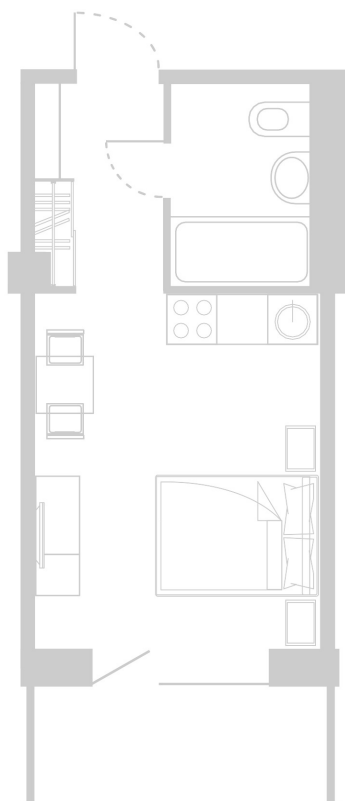

## Планировка Апартамента № 909

Апартамент № 909  
Комнат: 1  
Вид из окна: на Долину

Площадь: 24.31 м<sup>2</sup>  
В стоимость входит:  
отделка, мебель и техника