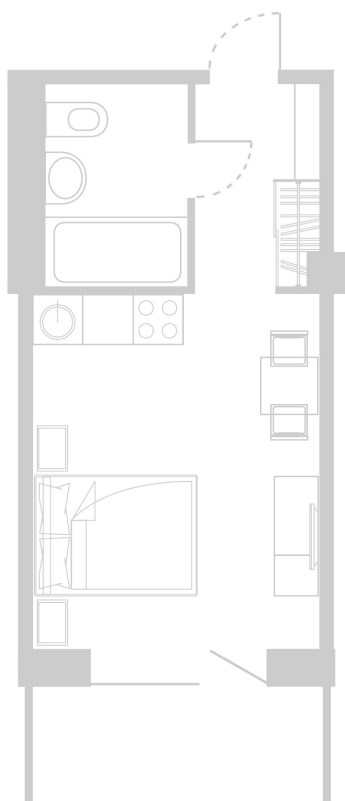

Планировка Апартамента № 908

Апартамент № 908
Комнат: 1
Вид из окна: на Долину

Площадь: 24.31 м²
В стоимость входит:
отделка, мебель и техника

Офисы продаж

Челябинск, ул. Труда, 156,
Торговая галерея «Западный луч»,
2 этаж, 22 офис.
+7 351 220-00-22
8 800 200-44-99