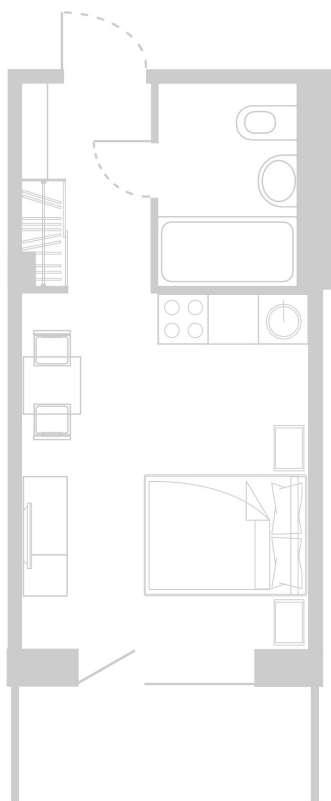

## Планировка Апартамента № 907

Апартамент № 907  
Комнат: 1  
Вид из окна: на Долину

Площадь: 24.31 м<sup>2</sup>  
В стоимость входит:  
отделка, мебель и техника