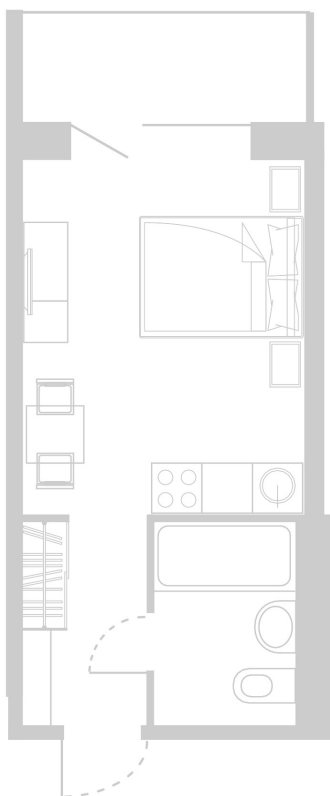

Планировка Апартамента № 904

Апартамент № 904
Комнат: 1
Вид из окна: на Лес

Площадь: 23.68 м²
В стоимость входит:
отделка, мебель и техника

Офисы продаж

Челябинск, ул. Труда, 156,
Торговая галерея «Западный луч»,
2 этаж, 22 офис.
+7 351 220-00-22
8 800 200-44-99