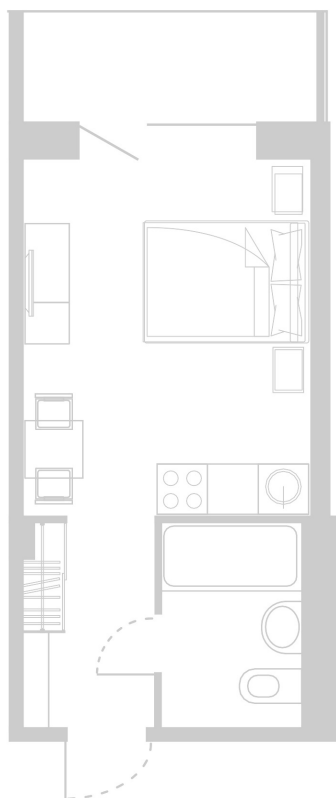

Планировка Апартамента № 902

Апартамент № 902
Комнат: 1
Вид из окна: на Лес

Площадь: 24.31 м²
В стоимость входит:
отделка, мебель и техника

Офисы продаж

Челябинск, ул. Труда, 156,
Торговая галерея «Западный луч»,
2 этаж, 22 офис.
+7 351 220-00-22
8 800 200-44-99