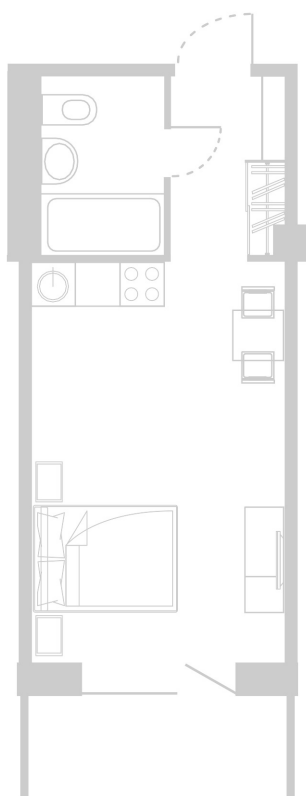

Планировка Апартамента № 612

Апартамент № 612
Комнат: 1
Вид из окна: на Долину

Площадь: 28.42 м²
В стоимость входит:
отделка, мебель и техника

Офисы продаж

Челябинск, ул. Труда, 156,
Торговая галерея «Западный луч»,
2 этаж, 22 офис.
+7 351 220-00-22
8 800 200-44-99