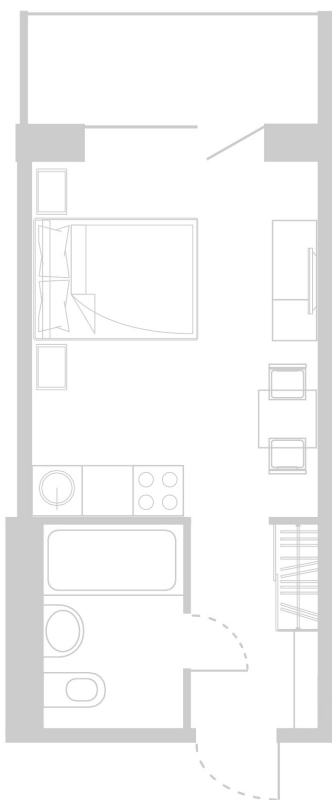

## Планировка Апартамента № 821

Апартамент № 821  
Комнат: 1  
Вид из окна: на Лес

Площадь: 23.68 м<sup>2</sup>  
В стоимость входит:  
отделка, мебель и техника