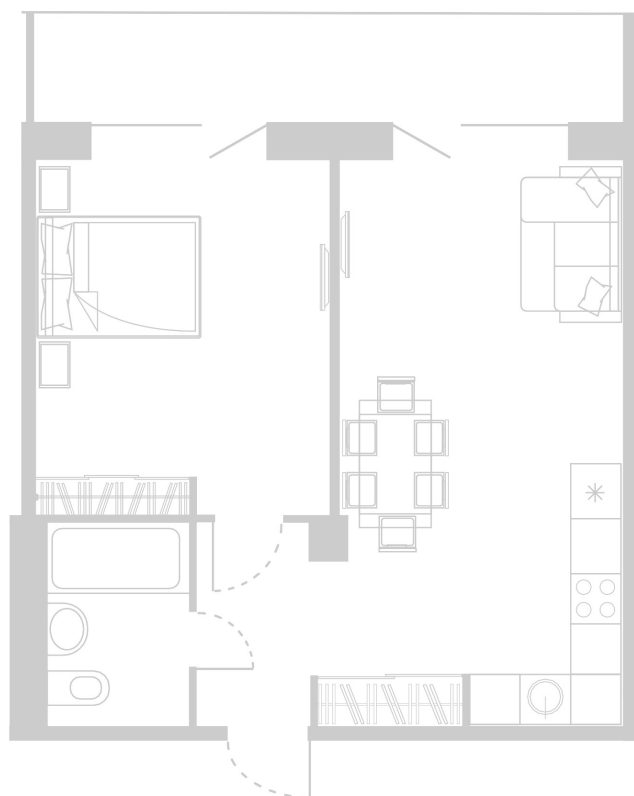

## Планировка Апартамента № 823

Апартамент № 823  
Комнат: 2  
Вид из окна: на Лес

Площадь: 49.11 м<sup>2</sup>  
В стоимость входит:  
отделка, мебель и техника