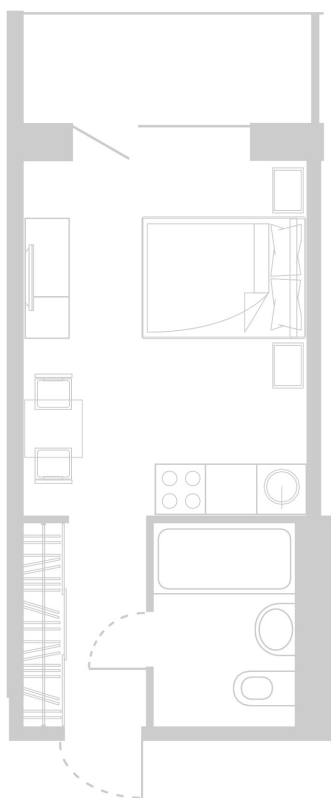

Планировка Апартамента № 822

Апартамент № 822
Комнат: 1
Вид из окна: на Лес

Площадь: 23.68 м²
В стоимость входит:
отделка, мебель и техника

Офисы продаж

Челябинск, ул. Труда, 156,
Торговая галерея «Западный луч»,
2 этаж, 22 офис.
+7 351 220-00-22
8 800 200-44-99