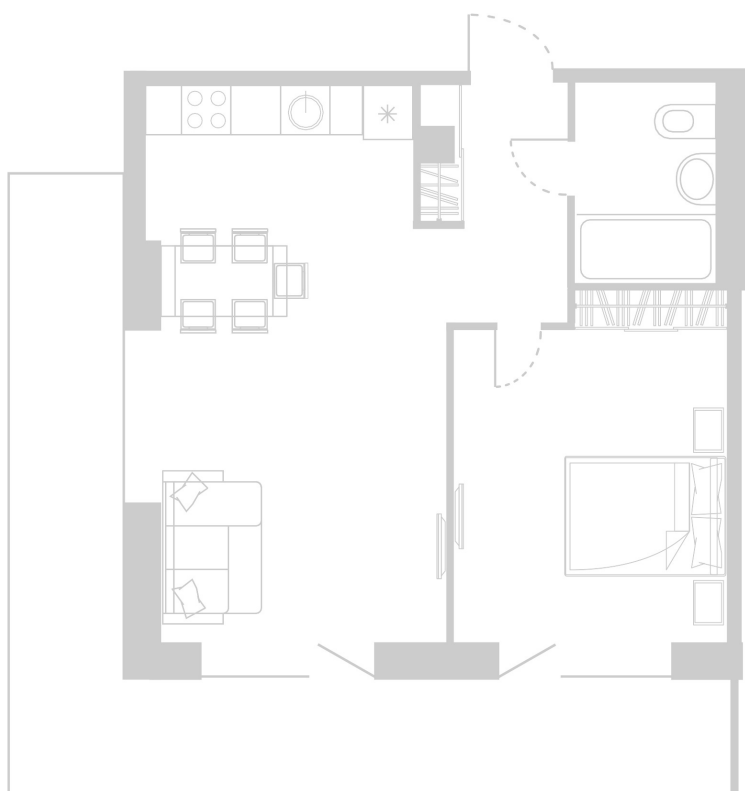

Планировка Апартамента № 819

Апартамент № 819
Комнат: 2
Вид из окна: на Долину

Площадь: 51.54 м²
В стоимость входит:
отделка, мебель и техника

Офисы продаж

Челябинск, ул. Труда, 156,
Торговая галерея «Западный луч»,
2 этаж, 22 офис.
+7 351 220-00-22
8 800 200-44-99