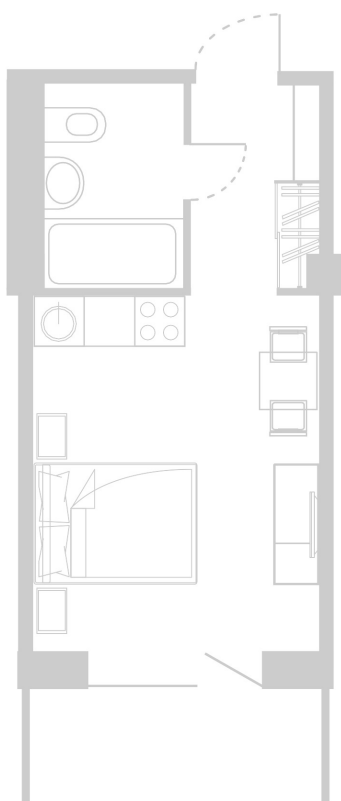

Планировка Апартамента № 818

Апартамент № 818
Комнат: 1
Вид из окна: на Долину

Площадь: 24.31 м²
В стоимость входит:
отделка, мебель и техника

Офисы продаж

Челябинск, ул. Труда, 156,
Торговая галерея «Западный луч»,
2 этаж, 22 офис.
+7 351 220-00-22
8 800 200-44-99