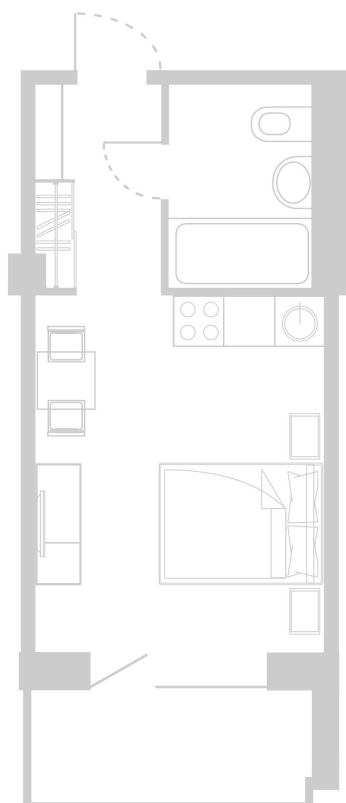

Планировка Апартамента № 817

Апартамент № 817
Комнат: 1
Вид из окна: на Долину

Площадь: 25.14 м²
В стоимость входит:
отделка, мебель и техника

Офисы продаж

Челябинск, ул. Труда, 156,
Торговая галерея «Западный луч»,
2 этаж, 22 офис.
+7 351 220-00-22
8 800 200-44-99