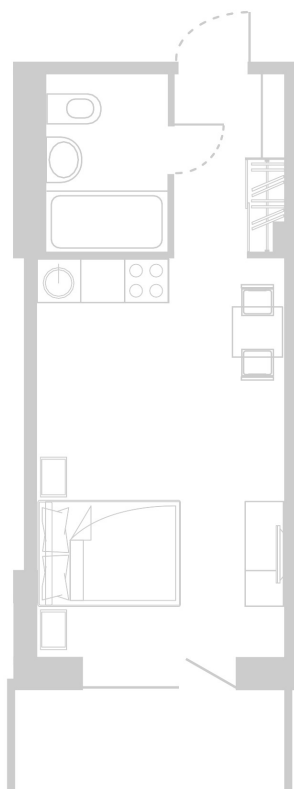

Планировка Апартамента № 816

Апартамент № 816
Комнат: 1
Вид из окна: на Долину

Площадь: 28.72 м²
В стоимость входит:
отделка, мебель и техника

Офисы продаж

Челябинск, ул. Труда, 156,
Торговая галерея «Западный луч»,
2 этаж, 22 офис.
+7 351 220-00-22
8 800 200-44-99