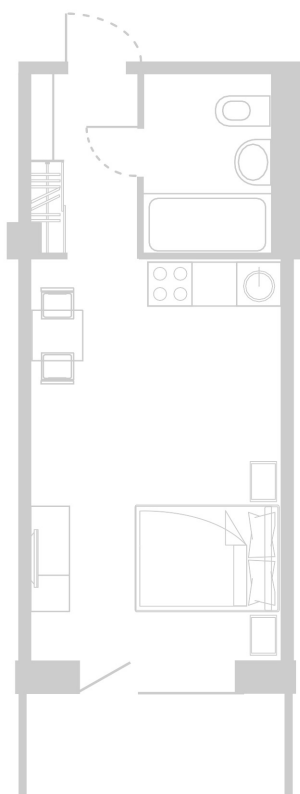

Планировка Апартамента № 815

Апартамент № 815
Комнат: 1
Вид из окна: на Долину

Площадь: 28.42 м²
В стоимость входит:
отделка, мебель и техника

Офисы продаж

Челябинск, ул. Труда, 156,
Торговая галерея «Западный луч»,
2 этаж, 22 офис.
+7 351 220-00-22
8 800 200-44-99