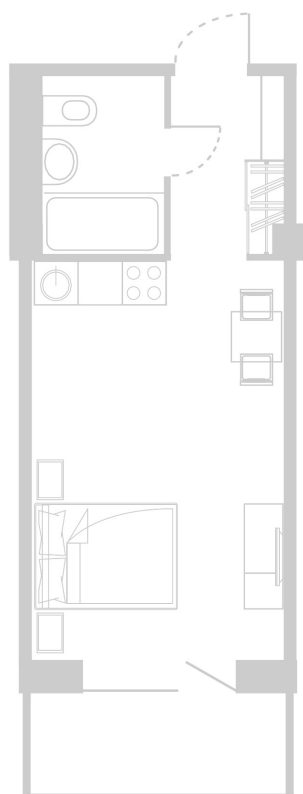

Планировка Апартамента № 814

Апартамент № 814
Комнат: 1
Вид из окна: на Долину

Площадь: 28.42 м²
В стоимость входит:
отделка, мебель и техника

Офисы продаж

Челябинск, ул. Труда, 156,
Торговая галерея «Западный луч»,
2 этаж, 22 офис.
+7 351 220-00-22
8 800 200-44-99