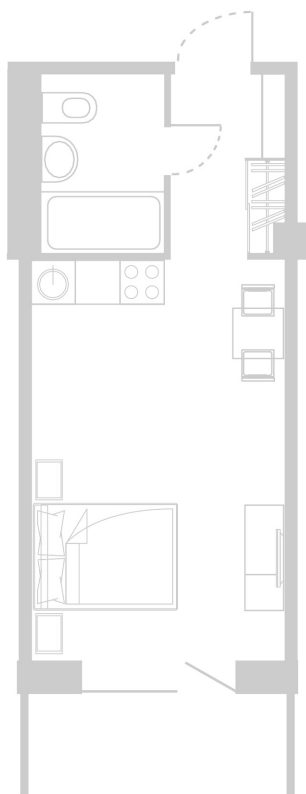

Планировка Апартамента № 812

Апартамент № 812
Комнат: 1
Вид из окна: на Долину

Площадь: 28.42 м²
В стоимость входит:
отделка, мебель и техника

Офисы продаж

Челябинск, ул. Труда, 156,
Торговая галерея «Западный луч»,
2 этаж, 22 офис.
+7 351 220-00-22
8 800 200-44-99